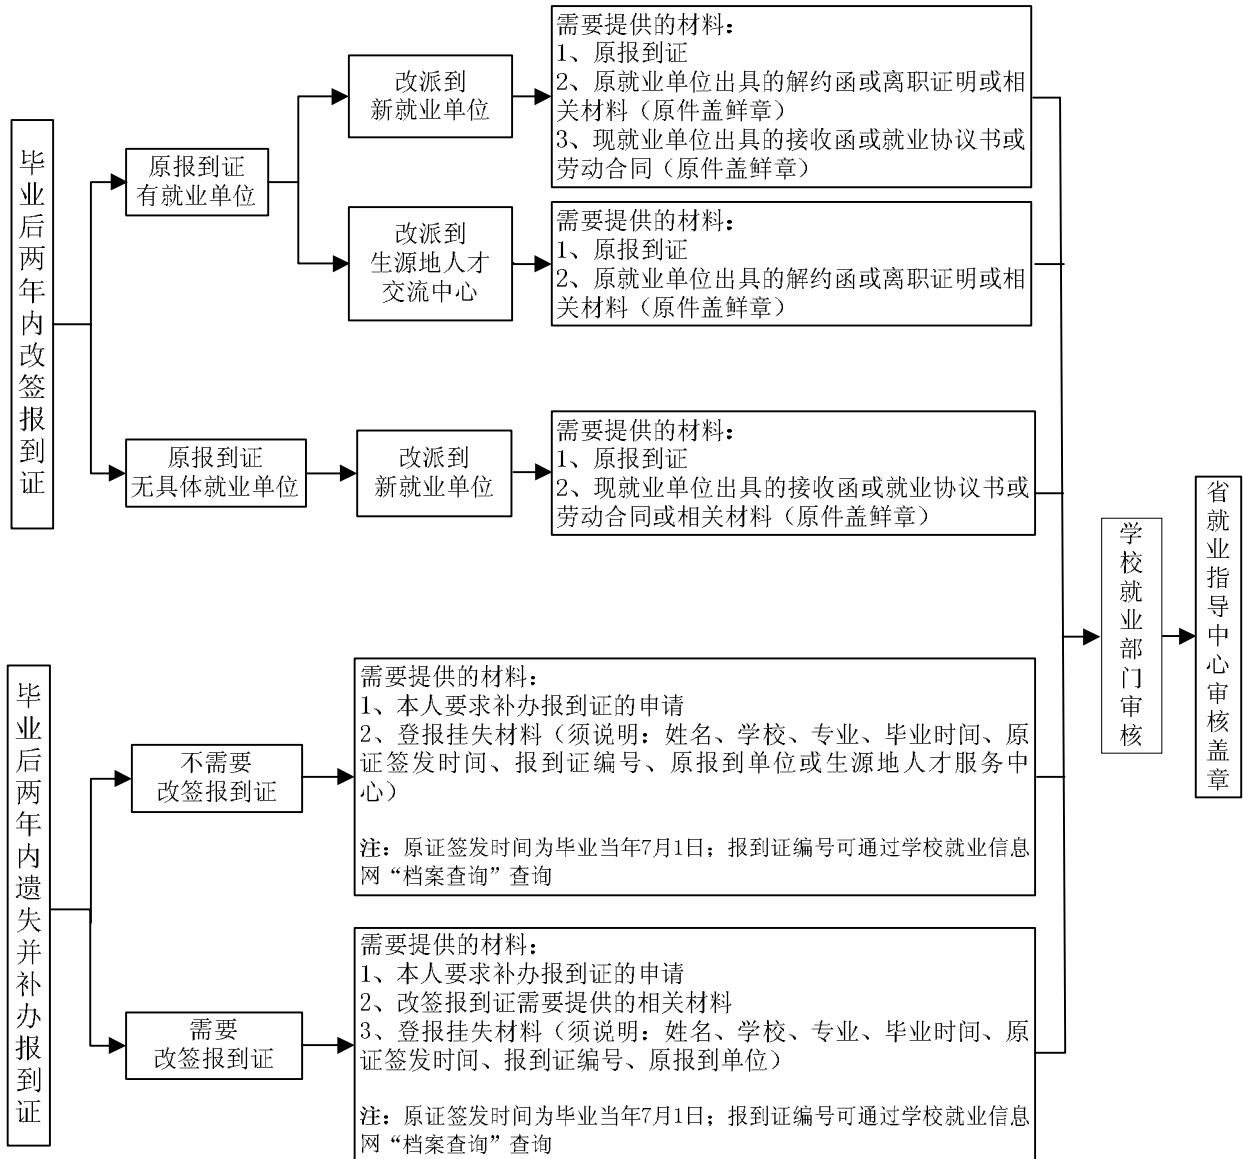

# 办理报到证基本程序

注:毕业生首次签发报到证:由学校统一办理,学生毕业离校时发放给每位毕业生